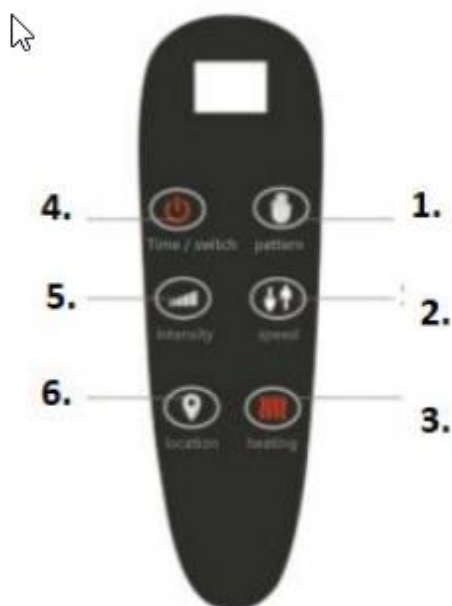

Πατήστε το κουμπί για ενεργοποίηση, το προϊόν θα μπει σε αυτόματη λειτουργία. Αν πατήστε ξανά το κουμπί, το μηχάνημα σταματά. Η αυτόματη λειτουργία λειτουργεί ως εξής: ζύμωμα προθέρμανσης (1 λεπτό περιστροφή προς τα εμπρός, μετά 1 λεπτό κύκλος περιστροφής εναλλάξ μετά από 15 λεπτά να σταματήσει)

Πατήστε το κουμπί για να ενεργοποιήσετε τη λειτουργία γρήγορης προώθησης και, στη συνέχεια, πατήστε ξανά για αντίστροφη περιστροφή

Μπορεί να ρυθμιστεί σε 3 επίπεδα. Χαμηλό, μεσαίο, υψηλό.

Η λειτουργία θέρμανσης λειτουργεί από προεπιλογή. Πατήστε για να απενεργοποιήσετε τη λειτουργία θέρμανσης

κουμπί. Πατήστε ξανά το κουμπί για να ενεργοποιήσετε ξανά τη θέρμανση.

Για λειτουργία εξοικονόμησης ενέργειας, πατήστε το κουμπί.

Πατήστε για να επιλέξετε από 3 διαφορετικές λειτουργίες μασάζ.

Χρόνος: Πατήστε το κουμπί και επιλέξτε την ώρα: 10 λεπτά/20 λεπτά/30 λεπτά

Ρύθμιση λειτουργίας: Πατήστε το κουμπί στο χειριστήριο χειρός. Μπορείτε να επιλέξετε από 1-9 λειτουργίες μασάζ.

Ταχύτητα: Πατήστε το κουμπί στο χειριστήριο χειρός. Μπορείτε να επιλέξετε ανάμεσα σε 1-9 ταχύτητες μασάζ

Θέση: Πατήστε το κουμπί στο χειριστήριο χειρός. Μπορείτε να επιλέξετε από 1-9 θέσεις μασάζ

Προθέρμανση: Πατήστε το κουμπί στο χειριστήριο χειρός. Μπορείτε να επιλέξετε ανάμεσα σε 1-3 θεرمάστρες μασάζ

1. Mod
2. Ταχύτητα
3. Ζέσταμα
4. Διακόπτης On / OFF
5. Ένταση
6. Θέση μασάζ

A Power On