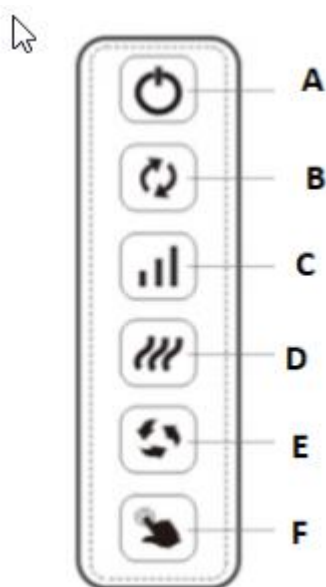

Ρύθμιση λειτουργίας: Πατήστε το κουμπί στο χειριστήριο χειρός. Μπορείτε να επιλέξετε από 1-9 λειτουργίες μασάζ.

Ταχύτητα: Πατήστε το κουμπί στο χειριστήριο χειρός. Μπορείτε να επιλέξετε ανάμεσα σε 1-9 ταχύτητες μασάζ

Θέση: Πατήστε το κουμπί στο χειριστήριο χειρός. Μπορείτε να επιλέξετε από 1-9 θέσεις μασάζ

Προθέρμανση: Πατήστε το κουμπί στο χειριστήριο χειρός. Μπορείτε να επιλέξετε ανάμεσα σε 1-3 θεرمάστρες μασάζ

1. Mod
2. Ταχύτητα
3. Ζέσταμα
4. Διακόπτης On / OFF
5. Ένταση
6. Θέση μασάζ

A Power On

- B Λειτουργία εμπρός-πίσω
- C Gear
- D Έλεγχος θερμοκρασίας
- E Λειτουργία εξοικονόμησης ενέργειας
- F Λειτουργία μασάζ

Τάση εισόδου: 12 V

Ισχύς: 24 W

ΠΡΟΣΟΧΗ!

Μετά τη χρήση ή πριν τον καθαρισμό, βγάλτε το φιλ από την πρίζα!