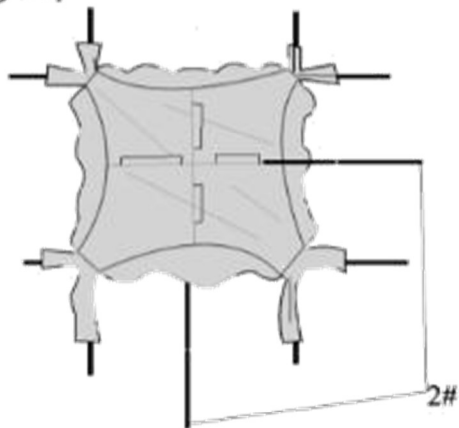

1		X4
2		X2
		X12
		X4

① step

② step

③ step

④ step