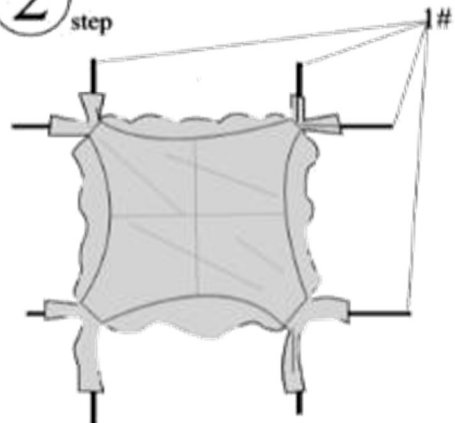

1		X4
2		X2
		X12
		X4

① step

② step

③ step

④ step