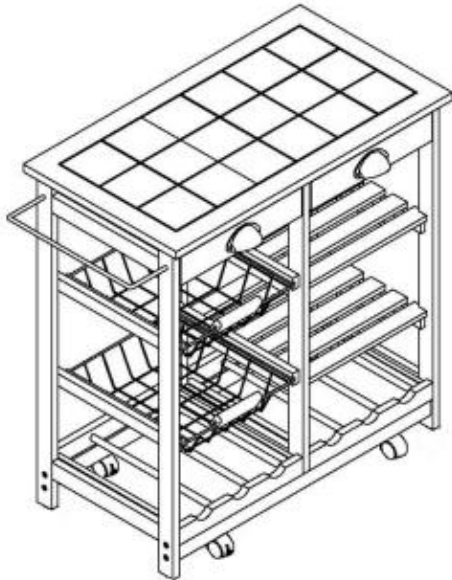

**05-0020**

Ξύλινο Τρόλει Κουζίνας με 4 Ράφια και 2  
Συρτάρια 74 x 37 x 75 cm

**STEP 4**

**STEP 1**

**STEP 2**

**STEP 3**