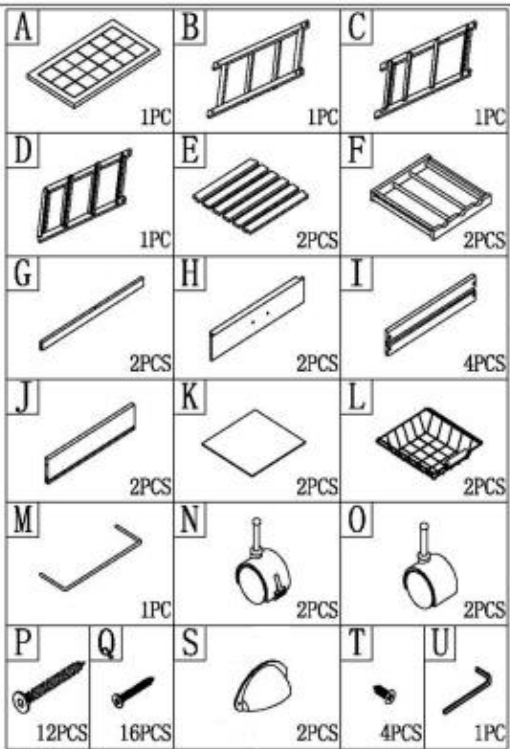

**05-0020**

Ξύλινο Τρόλει Κουζίνας με 4 Ράφια και 2  
Συρτάρια 74 x 37 x 75 cm

**STEP 4**

**STEP 1**

**STEP 2**

**STEP 3**